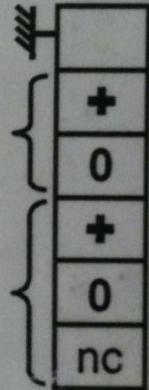

# Convertisseur

continu / continu  
60W

Ve : 220V

Vs : 110V / 0,55A

réf : DIC220-110 / 60 RD

série : 100772